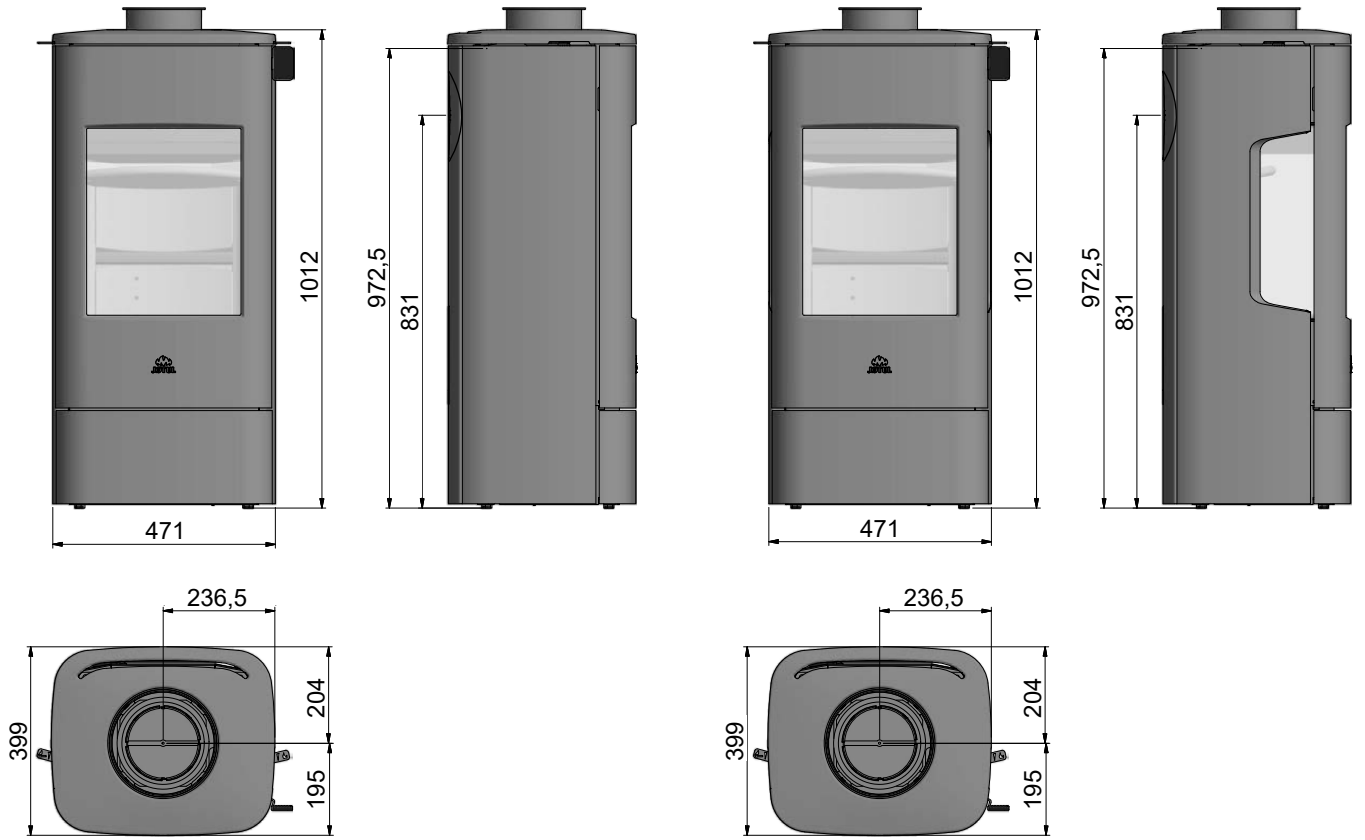

Jøtul F 232

Jøtul F 233

Eldstadsplan

Min. mått eldstadsplan

X/Y - enligt nationellt gällande lagar och regler

* Min. avstånd till möbler/brännbart material