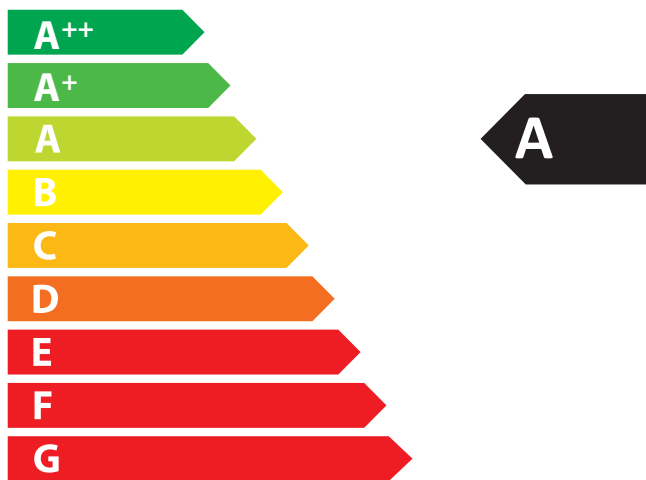

ENERG
енергия · ενεργεια

Jøtul

F 3

6,0
kW

ENERGIA · ЕНЕРГИЯ · ΕΝΕΡΓΕΙΑ · ENERGIJA · ENERGY · ENERGIE · ENERGI

2015/1186